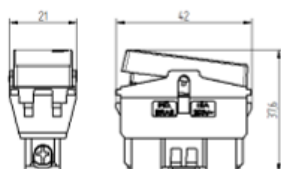

Módulo Cego

Moldura para RJ45

Carregador USB

Pulsador Campainha

Tomada 20A e 10A

Tomada Antena

Tomada RJ11

Tomada 45 Cat 5E e Cat 6