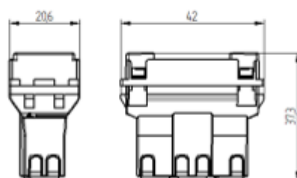

Módulo Cego

Moldura para RJ45

Carregador USB

Pulsador Campainha

Tomada 20A e 10A

Tomada Antena

Tomada RJ11

Tomada 45 Cat 5E e Cat 6