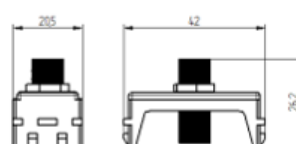

Módulo Cego

Moldura para RJ45

Carregador USB

Pulsador Campainha

Tomada 20A e 10A

Tomada Antena

Tomada RJ11

Tomada 45 Cat 5E e Cat 6