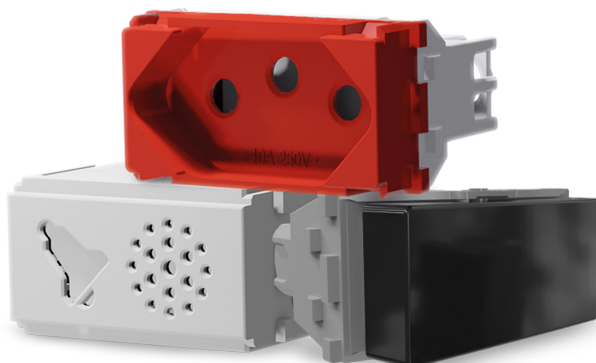

Módulos Industrie

01 SOBRE O PRODUTO

A Linha Industrie são soluções completas e econômicas com mecanismo(s) modular(es) de interruptor(es) e tomada(s), nas mais diversas configurações

02 CARACTERÍSTICAS

MATERIAL	PVC (POLICLORETO DE VINILA)
PROCESSO	INJEÇÃO
BITOLAS	3/4" e 1"
CORES	BRANCO, PRETO E VERMELHO
USO	RECOMENDADO PARA USO INTERNO

03 BENEFÍCIOS

Não propaga
chamas

Não conduz
eletricidade

Encaixe
por pressão

Apto para
reciclagem

04 MODELOS

	Modelo	Cores
	Campainha Cigarra Bivolt	Branco
	Carregador USB A 5.0V 2.0A	Branco
	Interruptor Paralelo 10A/250V	Branco Preto
	Interruptor Simples 10A/250V	Branco Preto
	Módulo Cego	Branco Preto
	Moldura para RJ45	Branco Preto
	Módulo Saída Fio	Branco
	Pulsador Campainha 10A/250V	Branco

	Modelo	Cores
	Pulsador Campainha Universal 10A/250V	Branco
	Tomada 10A	Branco Preto Vermelho
	Tomada 20A	Branco Preto Vermelho
	Tomada Antena TV	Branco
	Tomada RJ11	Branco
	Tomada RJ45 Cat 5E	Branco Preto
	Tomada RJ45 Cat 6	Branco