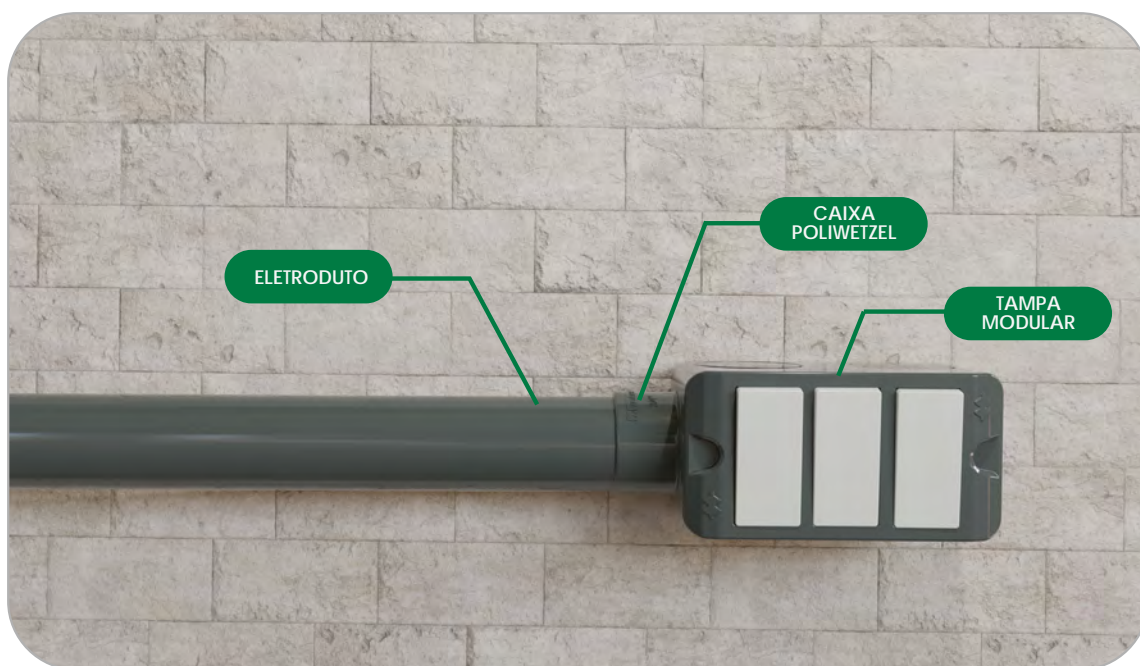

Tampas de Poliwetzel

01 SOBRE O PRODUTO

As tampas possuem um sistema de fixação por encaixe de pressão, que dispensa o uso de parafusos e garante praticidade na instalação. Os modelos de tampas disponíveis para Poliwetzel são as cegas, monoblocos e modulares.

	Bitola	Modelo	Referência
	1"	Monobloco	Tampa 36
	1"	Monobloco	Tampa 37
	1"	Monobloco	Tampa 38

05 INFORMAÇÕES EXTRAS

Encaixe tampa na caixa

ENCAIXE POR PRESSÃO

+facilidade na instalação

06 APLICAÇÕES

Recomendado para uso nas caixas Poliwetzel em instalações elétricas aparentes abrigadas, nas áreas de informática, industriais, comerciais, residenciais, rodoviárias, aeroportos, escolares e outros.

Residências

Escolas

Indústrias

Aeroportos

Comércio

07 EXEMPLO APLICAÇÃO

08 DIMENSÕES

Tampas 1/2" e 3/4"