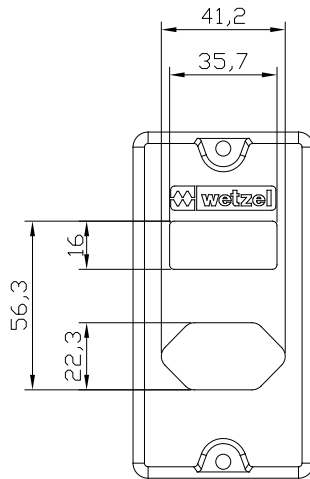

Tampa 37

Entre em nosso site
e baixe nosso catálogo
para mais informações
dos produtos:

www.WETZEL.com.br