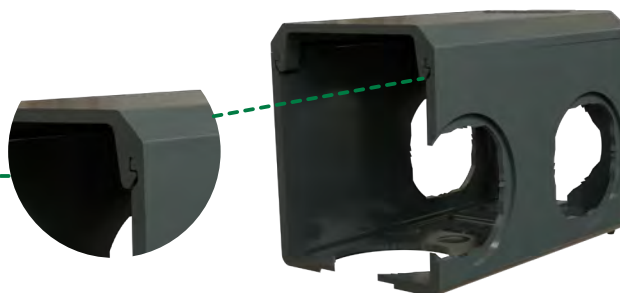

Tampas de Poliwetzel

01 SOBRE O PRODUTO

As tampas possuem um sistema de fixação por encaixe de pressão, que dispensa o uso de parafusos e garante praticidade na instalação. Os modelos de tampas disponíveis para Poliwetzel são as cegas, monoblocos e modulares.

Não conduz
eletricidade

Encaixe
por pressão

Isolante
Térmico

Apto para
reciclagem

04 MODELOS

	Bitola	Modelo	Referência
	1/2" e 3/4"	Cega	Tampa Cega
	1/2" e 3/4"	Modular	Tampa 55
	1/2" e 3/4"	Monobloco	Tampa 01
	1/2" e 3/4"	Monobloco	Tampa 02
	1/2" e 3/4"	Monobloco	Tampa 03
	1/2" e 3/4"	Monobloco	Tampa 04
	1/2" e 3/4"	Monobloco	Tampa 05
	1/2" e 3/4"	Monobloco	Tampa 35
	1/2" e 3/4"	Monobloco	Tampa 40

	Bitola	Modelo	Referência
	1"	Cega	Tampa Cega
	1"	Modular	Tampa 66
	1"	Monobloco	Tampa 12
	1"	Monobloco	Tampa 13
	1"	Monobloco	Tampa 14
	1"	Monobloco	Tampa 15
	1"	Monobloco	Tampa 16
	1"	Monobloco	Tampa 17
	1"	Monobloco	Tampa 24

	Bitola	Modelo	Referência
	1"	Monobloco	Tampa 36
	1"	Monobloco	Tampa 37
	1"	Monobloco	Tampa 38

05 INFORMAÇÕES EXTRAS

Encaixe tampa na caixa

ENCAIXE POR PRESSÃO

+facilidade na instalação

06 APLICAÇÕES

Recomendado para uso nas caixas Poliwetzel em instalações elétricas aparentes abrigadas, nas áreas de informática, industriais, comerciais, residenciais, rodoviárias, aeroportos, escolares e outros.