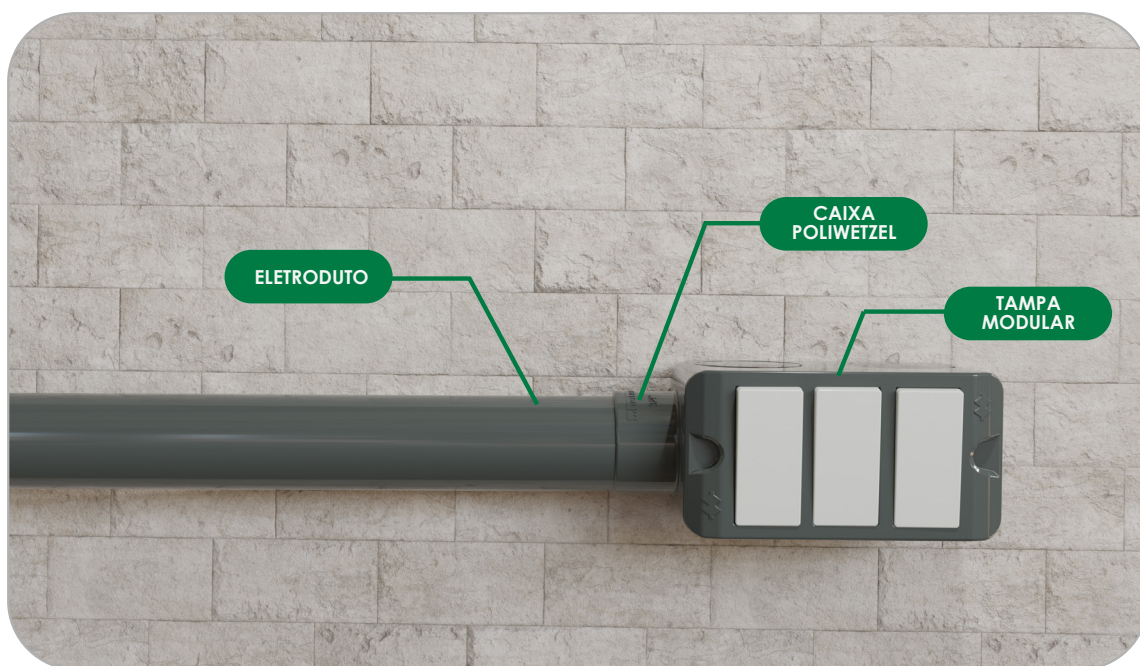

Tampas de Poliwetzel

01 SOBRE O PRODUTO

As tampas possuem um sistema de fixação por encaixe de pressão, que dispensa o uso de parafusos e garante praticidade na instalação. Os modelos de tampas disponíveis para Poliwetzel são as cegas, monoblocos e modulares.

	Bitola	Modelo	Referência
	1"	Monobloco	Tampa 36
	1"	Monobloco	Tampa 37
	1"	Monobloco	Tampa 38

05 INFORMAÇÕES EXTRAS

Encaixe tampa na caixa

ENCAIXE POR PRESSÃO

+facilidade na instalação

06 APLICAÇÕES

Recomendado para uso nas caixas Poliwetzel em instalações elétricas aparentes abrigadas, nas áreas de informática, industriais, comerciais, residenciais, rodoviárias, aeroportos, escolares e outros.

Residências

Escolas

Indústrias

Aeroportos

Comércio

07 EXEMPLO APLICAÇÃO

08 DIMENSÕES

Tampas 1/2" e 3/4"