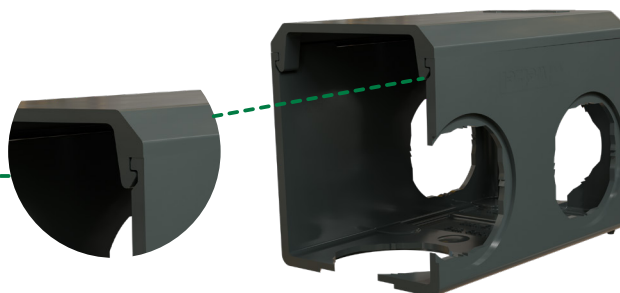

Tampas de Poliwetzel

01 SOBRE O PRODUTO

As tampas possuem um sistema de fixação por encaixe de pressão, que dispensa o uso de parafusos e garante praticidade na instalação. Os modelos de tampas disponíveis para Poliwetzel são as cegas, monoblocos e modulares.

04 MODELOS

	Bitola	Modelo	Referência
	1/2" e 3/4"	Cega	Tampa Cega
	1/2" e 3/4"	Modular	Tampa 55
	1/2" e 3/4"	Monobloco	Tampa 01
	1/2" e 3/4"	Monobloco	Tampa 02
	1/2" e 3/4"	Monobloco	Tampa 03
	1/2" e 3/4"	Monobloco	Tampa 04
	1/2" e 3/4"	Monobloco	Tampa 05
	1/2" e 3/4"	Monobloco	Tampa 35
	1/2" e 3/4"	Monobloco	Tampa 40

	Bitola	Modelo	Referência
	1"	Cega	Tampa Cega
	1"	Modular	Tampa 66
	1"	Monobloco	Tampa 12
	1"	Monobloco	Tampa 13
	1"	Monobloco	Tampa 14
	1"	Monobloco	Tampa 15
	1"	Monobloco	Tampa 16
	1"	Monobloco	Tampa 17
	1"	Monobloco	Tampa 24

	Bitola	Modelo	Referência
	1"	Monobloco	Tampa 36
	1"	Monobloco	Tampa 37
	1"	Monobloco	Tampa 38

05 INFORMAÇÕES EXTRAS

Encaixe tampa na caixa

ENCAIXE POR PRESSÃO

+facilidade na instalação

06 APLICAÇÕES

Recomendado para uso nas caixas Poliwetzel em instalações elétricas aparentes abrigadas, nas áreas de informática, industriais, comerciais, residenciais, rodoviárias, aeroportos, escolares e outros.